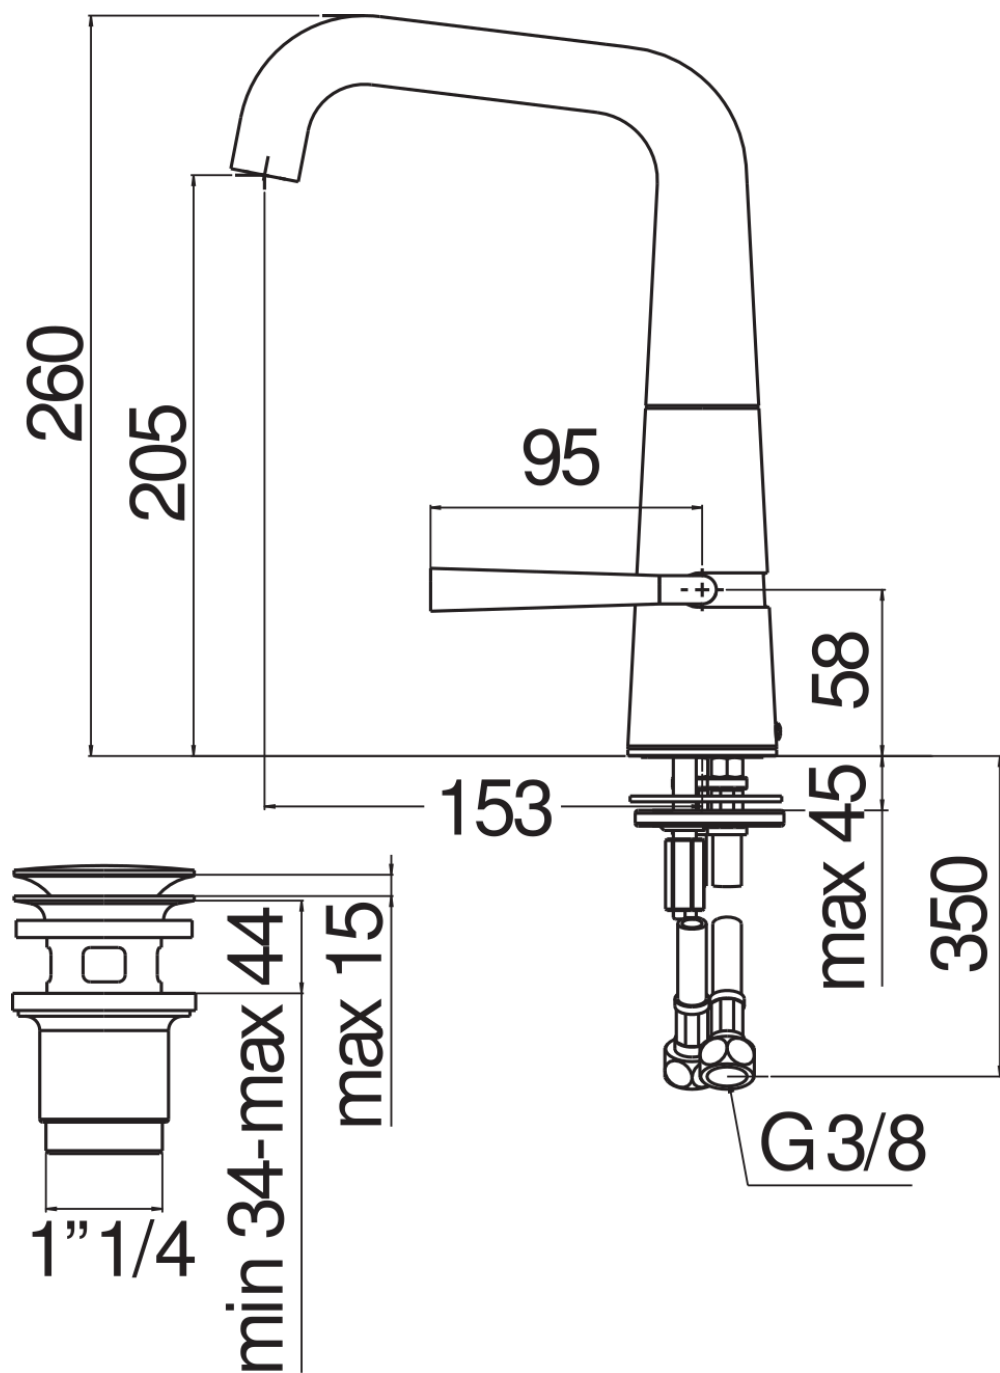

SPECIFICHE

Monocomando

Chrome

Aeratore anticalcare M 18,5 x 1

Bocca girevole

Scarico 1 1/4" push

Flessibili inox ø 3/8"

Limitatore di energia con apertura in acqua fredda

Imballo: 56,5 x 29 x 7,1 cm / 0,01163 m³ / 2,74 kg

CERTIFICAZIONI

DIAGRAMMA DI PORTATA: ACQUA CALDA/FREDDA

— Aeratore

DIAGRAMMA DI PORTATA: ACQUA MISCELATA

— Aeratore