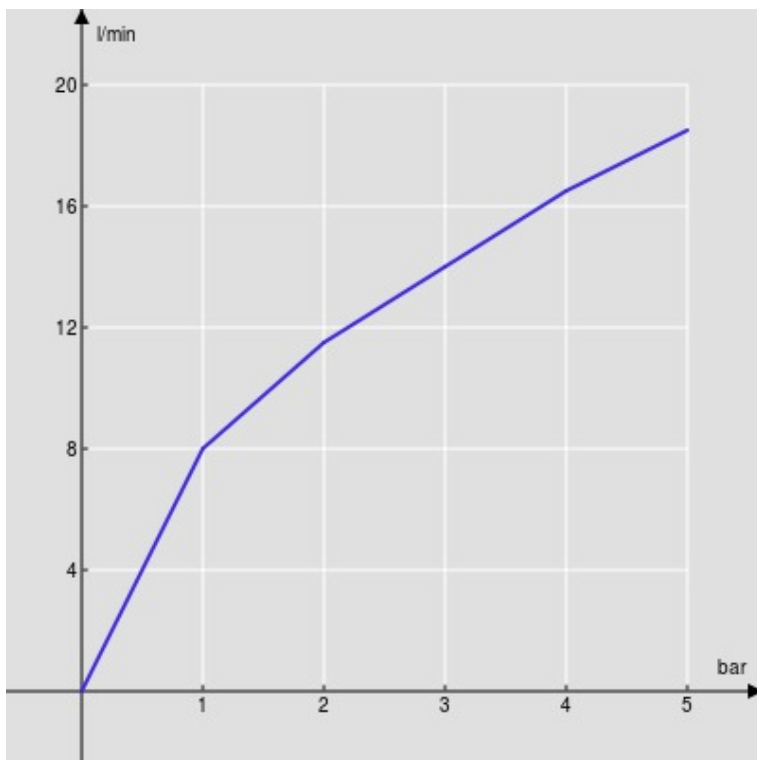

SPECIFICHE

Monocomando

Chrome

Aeratore anticalcare M 18,5 x 1

Bocca girevole

Scarico 1 1/4" push

Flessibili inox ø 3/8"

Limitatore di energia con apertura in acqua fredda

Imballo: 56,5 x 29 x 7,1 cm / 0,01163 m³ / 2,74 kg

CERTIFICAZIONI

DIAGRAMMA DI PORTATA: ACQUA CALDA/FREDDA

— Aeratore

DIAGRAMMA DI PORTATA: ACQUA MISCELATA

— Aeratore