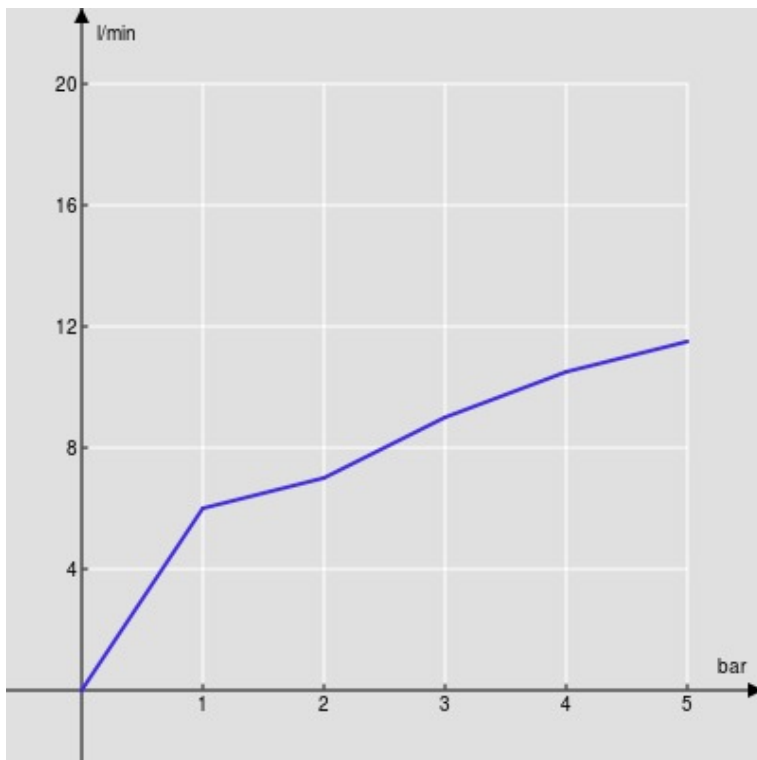

SPECIFICHE

Monocomando

Chrome

Aeratore anticalcare M 18,5 x 1

Bocca girevole

Scarico 1 1/4" push

Flessibili inox ø 3/8"

Limitatore di energia con apertura in acqua fredda

Imballo: 56,5 x 29 x 7,1 cm / 0,01163 m³ / 2,74 kg

CERTIFICAZIONI

DIAGRAMMA DI PORTATA: ACQUA CALDA/FREDDA

— Aeratore

DIAGRAMMA DI PORTATA: ACQUA MISCELATA

— Aeratore